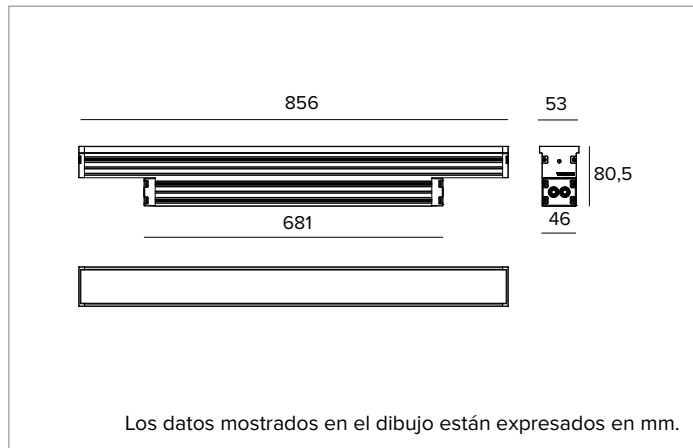

1E3288EL | JEDI COMPACT Outdoor Projectores

Proyector lineal orientable de LED

		2700K	H(m)	D1(m)	D2(m)	E _{max} (lx)	
		Ra80	28°	78°			
		Fixture Power	40W	1	0.55	1.70	3254
		Source Flux	4845lm	2	1.11	3.40	813
		Fixture Flux	3643lm	3	1.66	5.10	362
		Efficacy	91lm/W	4	2.22	6.79	203
TS1093	I _{max} =774cd/klm	I _{max}	3749cd	5	2.77	8.49	130

Óptica: WALL WASHER

Apertura del haz de luz: WW

Eficiencia óptica: 75%

Flujo luminaria: 3643lm

Rendimiento luminoso: 91lm/W

Seguridad fotobiológica: Conforme al grupo de riesgo RG1 (Riesgo Bajo)

CARACTERÍSTICAS MECÁNICAS